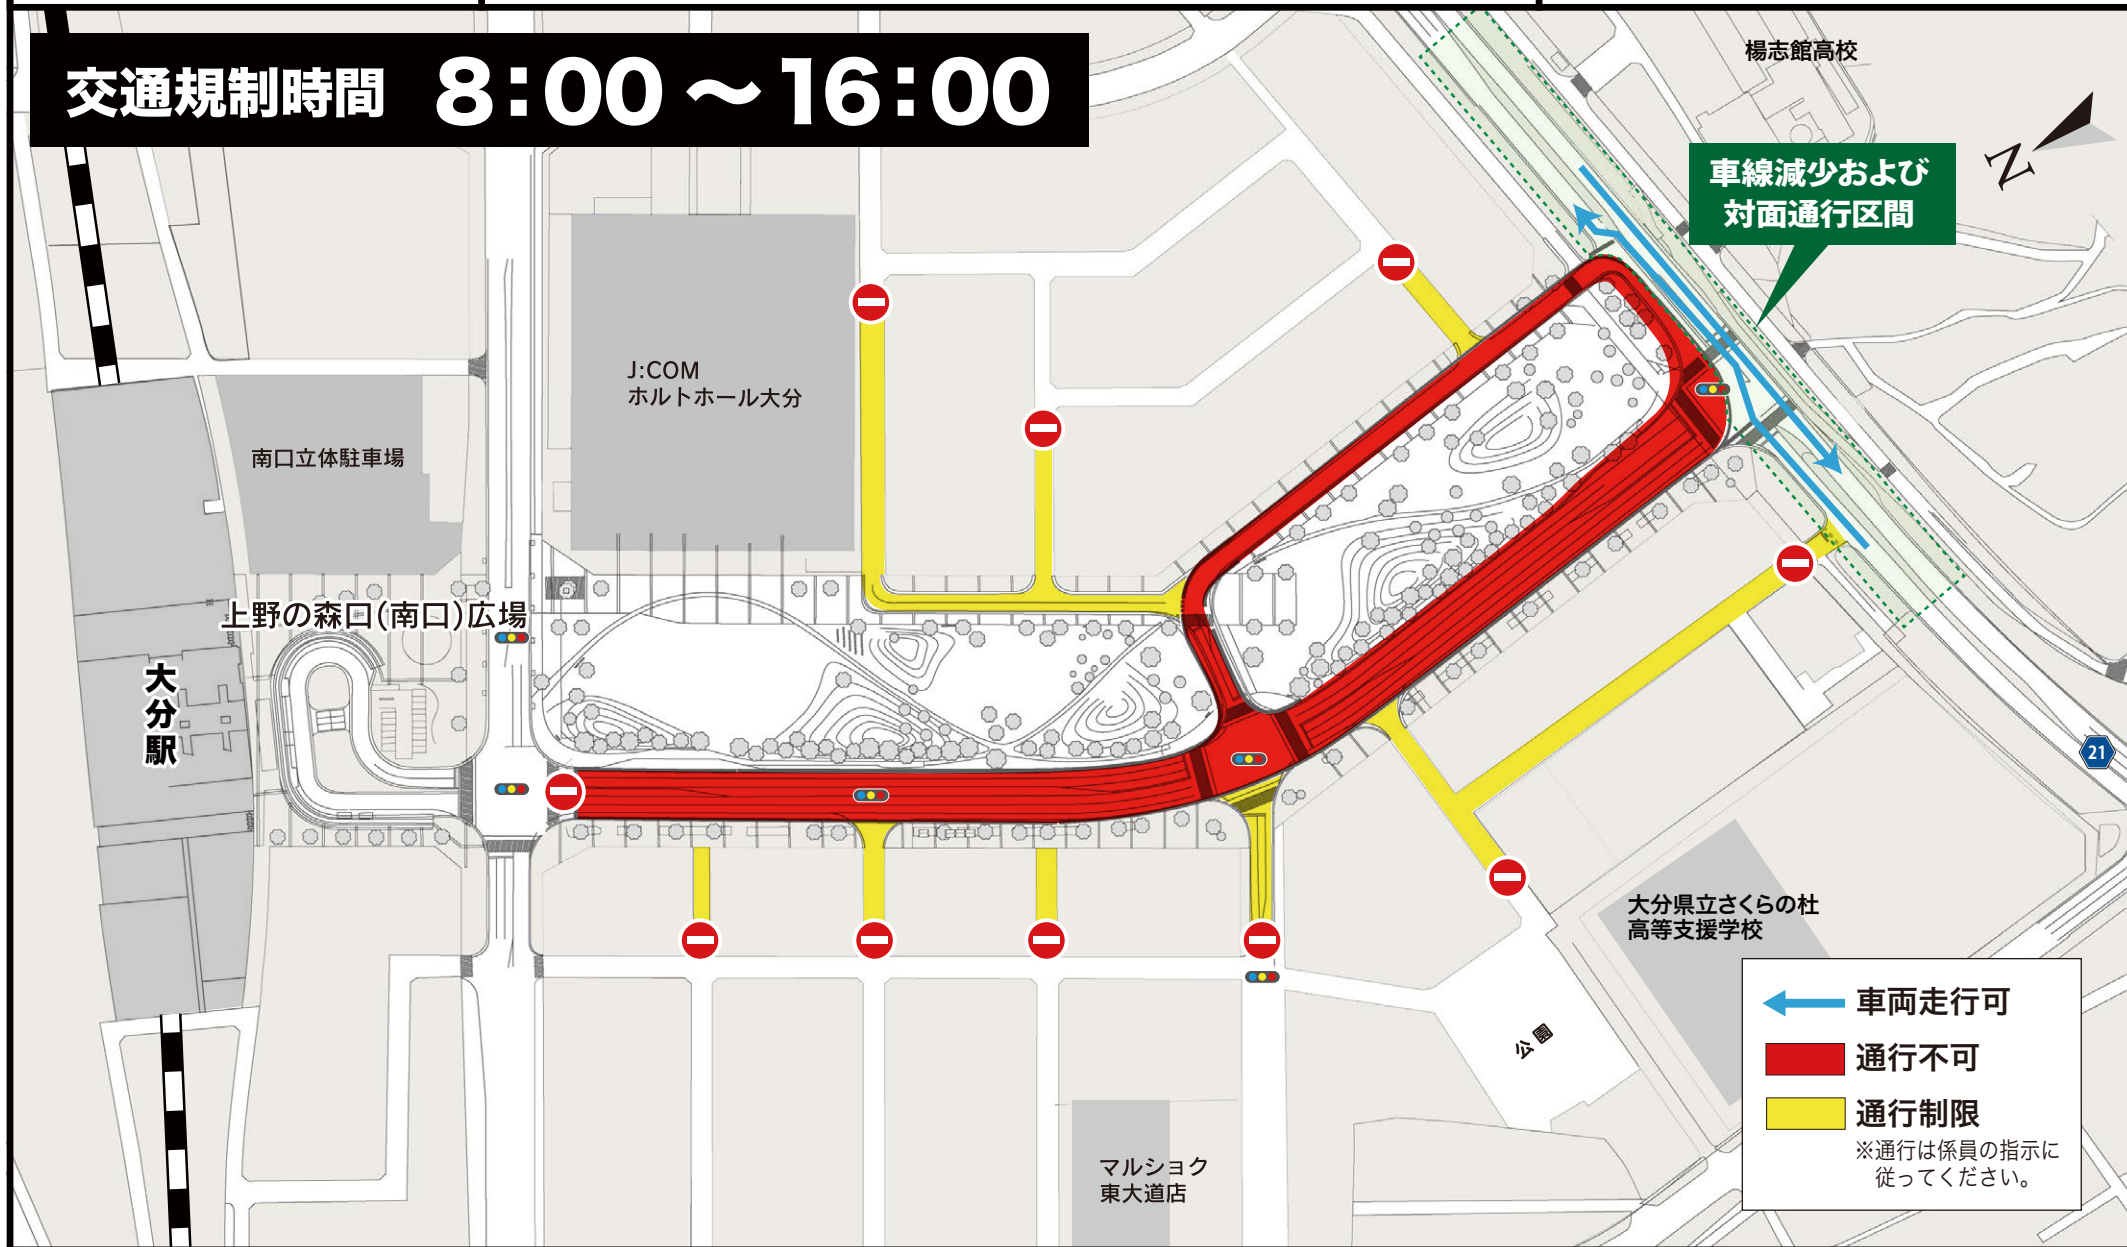

# おおいたいこいの道クリテリウム

大分駅上野の森口  
大分いこいの道周辺

交通規制時間 8:00 ~ 16:00

### 大分スポーツ公園周辺

#### 交通規制時間 8:00 ~ 14:00

※パークプレイス大分は通常通り営業しています。

片島方面車線：対面通行(車両用)  
京が丘方面車線：通行止め(レース用)

← 車両走行可  
→ 通行不可  
▨ 片側通行規制