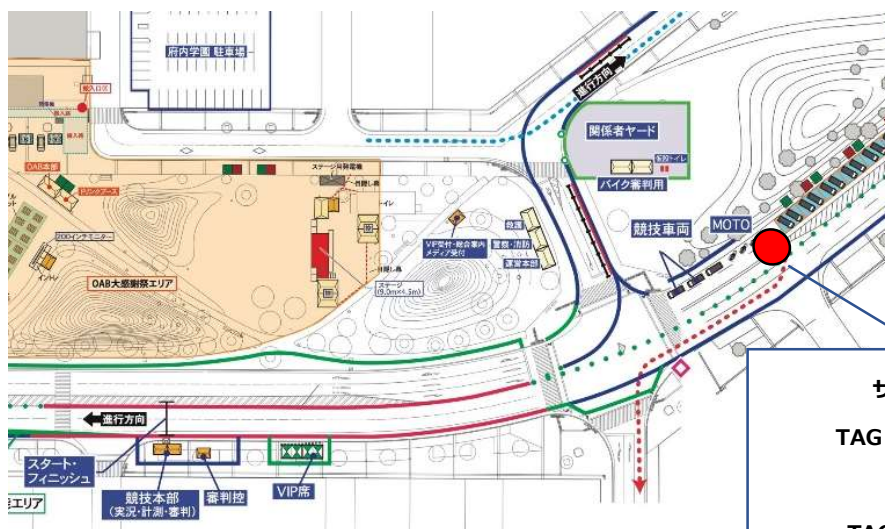

COMMUNIQUE NO. 2

29 Sept 2023

【サインオン・TAG チェックについて/Sign-on and TAG check】

今大会では、以下の場所でサインオンおよび TAG チェックを行います。

以下の場所・時間で実施しますので、選手の皆さんは、必ずお越しください。

For this tournament, the sign-on and TAG check will be conducted at the location specified below. All participants are required to attend during the provided time and place.

【おおいたいこの道クリテリウム】

OITA IKOINOMICHI CRITERIUM

Date : 9/30 (SAT) 11:30 ~ 12:30

チームプレゼンテーション後 / after Team Presentation

Place : ニュートラルエリア近く / near neutral area

サインオン・
TAG チェックエリア
Sign-on
TAG Check area

【おおいたアーバンクラシック】

OITA URBAN CLASSIC

Date : 10/1 (SUN) 8:00 ~ 8:30

Place : 以下 チームピット近く / near team pit

サインオン・
TAG チェックエリア
Sign-on
TAG Check area