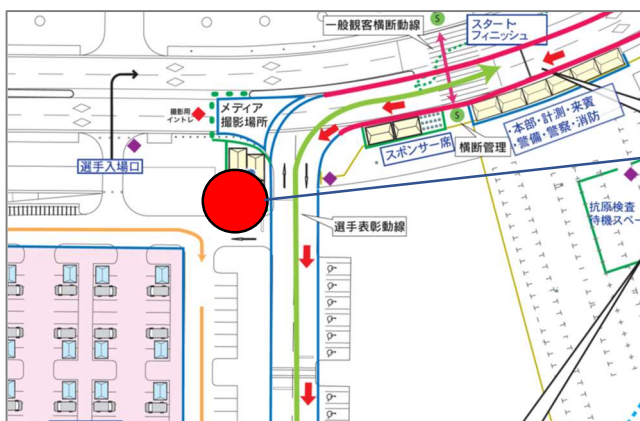

【おおいたいこの道クリテリウム】

OITA IKOINOMICHI CRITERIUM

Date : 9/30 (SAT) 11:30 ~ 12:30

チームプレゼンテーション後 / after Team Presentation

Place : ニュートラルエリア近く / near neutral area

サインオン・
TAG チェックエリア
Sign-on
TAG Check area

【おおいたアーバンクラシック】

OITA URBAN CLASSIC

Date : 10/1 (SUN) 8:00 ~ 8:30

Place : 以下 チームピット近く / near team pit

サインオン・
TAG チェックエリア
Sign-on
TAG Check area